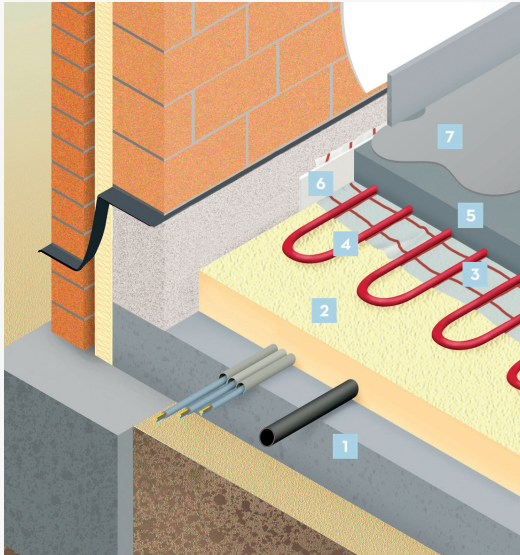

VOORDELEN

- + Slijtvastheid door toevoeging van kwarts
- + Warme look
- + Keuze uit verschillende kleuren en witte cement
- + Kan dunner geplaatst worden dan polybeton (minimum 8cm ipv 12cm)

INDELING

- 1 Gewapend beton
- 2 Gespoten Pur
- 3 PVC-folie
- 4 Vloerverwarming
- 5 Chape met net
- 6 Randisolatie
- 7 Polychape